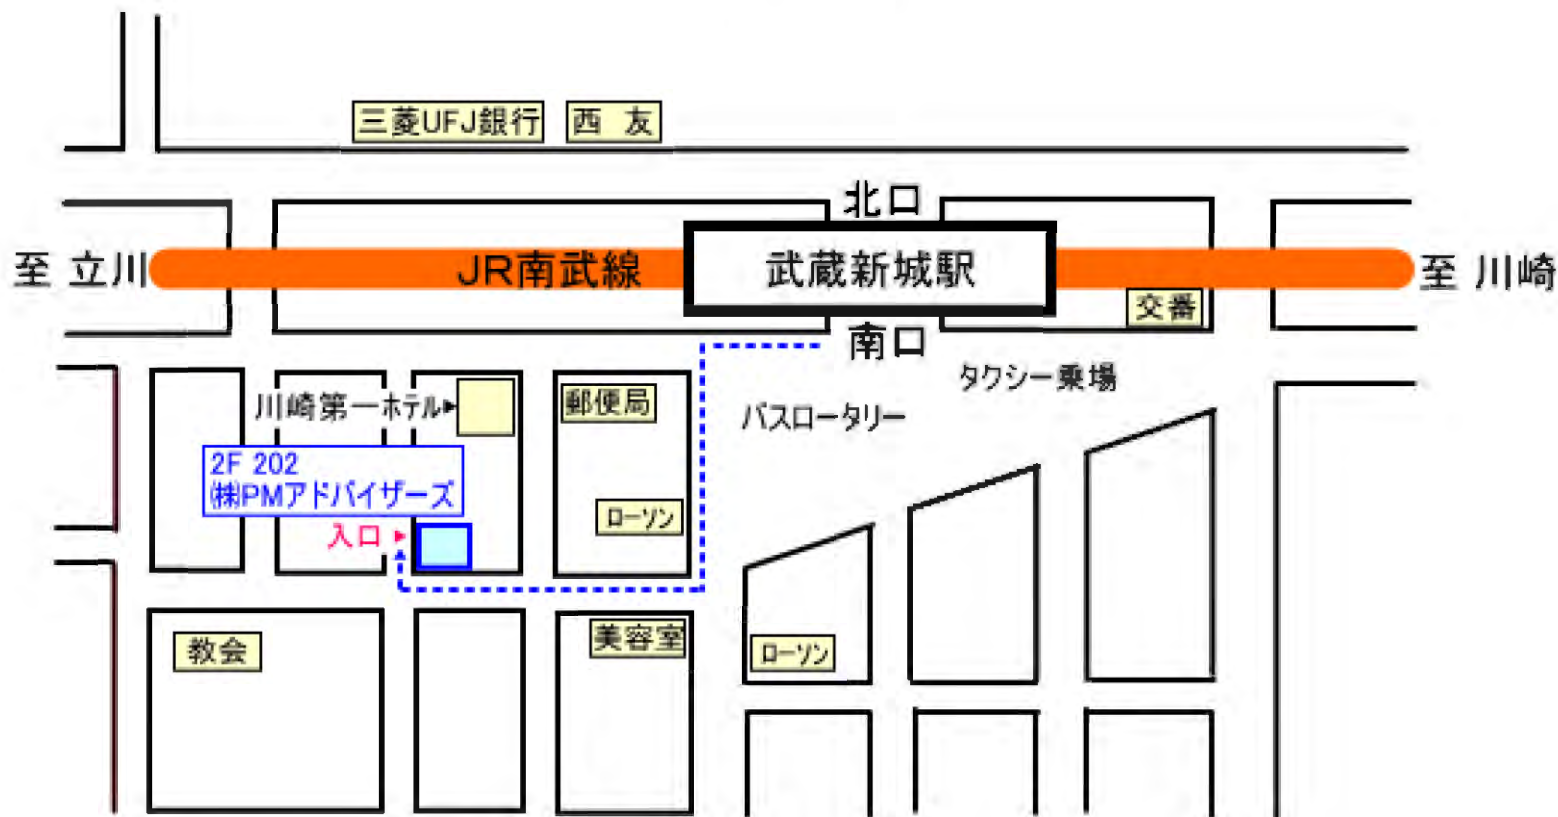

㈱PMアドバイザーズ 地図

【PMアドバイザーズ事務所】
住所：川崎市中原区新城5丁目2番10号齊藤ビル202
電話：044-386-2154

JR南武線 武蔵新城駅 南口から徒歩3分 (1階 居酒屋和福亭)